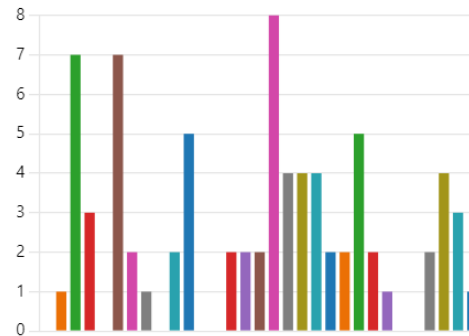

Bilan de participation du 29 janvier au 4 février

1. Nombre de personnes participantes par campus

● Lévis	25
● Rimouski	103
● Hors campus	7

2. Proportion des personnes étudiantes et employées

● étudiante	59
● employée	76

3. Personnes employées par service ou département

● Bureau des relations internation...	0
● Bureau du recrutement étudiant	1
● Centre d'apprentissage, réussite...	7
● Décanat de la recherche	3
● Décanat des affaires départeme...	0
● Décanat des études	7
● Département de biologie, chimi...	2
● Département de mathématique...	1
● Département de psychosociolo...	0
● Déparement des lettres et huma...	2
● Département des sciences de la ...	5
● Département sociétés, territoire...	0
● Fondation de l'UQAR	0
● Institut des sciences de la mer	2
● Registrariat	2
● Secrétariat général et vice-recto...	2
● Services à la communauté étudi...	8
● Service à la communauté univer...	4
● Service de la bibliothèque	4
● Service de la formation continue...	4
● Services des communications	2
● Service des finances et des appr...	2
● Service des ressources humaines	5
● Service des technologies de l'inf...	2
● Service des terrains, bâtiments e...	1
● Vice-rectorat à la formation et à...	0
● Vice-rectorat à la planification e...	0
● Vice-rectorat aux ressources hu...	2
● Unités départementales des scie...	4
● Unités départementales des scie...	3
● Rectorat	1