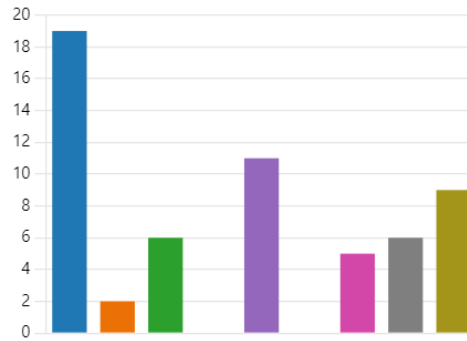

4. Personnes étudiantes par programme

● Département de biologie, chimi...	19
● Département de mathématique...	2
● Département de psychosociolo...	6
● Déparement des lettres et huma...	0
● Département des sciences de la ...	11
● Département sociétés, territoire...	0
● Institut des sciences de la mer	5
● Unités départementales des scie...	6
● Unités départementales des scie...	9